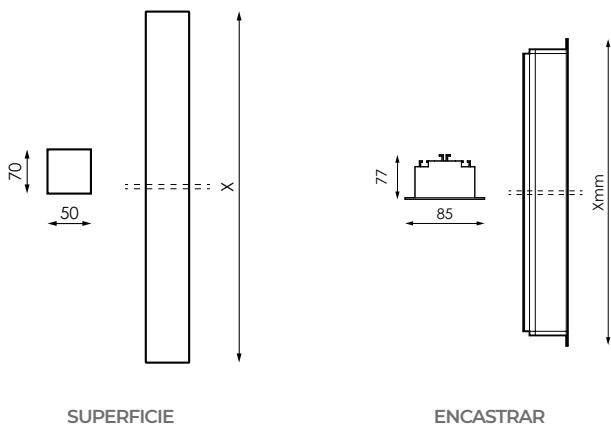

Referências

SUPERFICIE / SUSPENSÃO

	W_T	ϕ_T		K	$\odot$	$\leftrightarrow$
654258	36W	3.600lm	4	4.000K	90 05	50x70 x 1.200mm
670517	36W	3.600lm	4	4.000K	90 06	50x70 x 1.200mm
670524	36W	3.600lm	4	4.000K	90 16	50x70 x 1.200mm
670487	56W	5.600lm	4	4.000K	90 05	50x70 x 1.500mm
670494	56W	5.600lm	4	4.000K	90 06	50x70 x 1.500mm
670500	56W	5.600lm	4	4.000K	90 16	50x70 x 1.500mm

ENCASTRAR

W_T	ϕ_T	ϕ/W	K	$\leftrightarrow$		
14W	1.512lm	108lm/W	4.000K	640x77x85	620x62mm	1,15kg
20W	2.200lm	110lm/W	4.000K	920x77x85	900x62mm	1,47kg
28W	3.024lm	108lm/W	4.000K	1.240x77x85	1.220x62mm	1,77kg
42W	4.494lm	107lm/W	4.000K	1.520x77x85	1.500x62mm	2,15kg

Dimensões/Dimensão