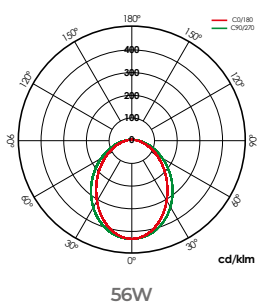

Fotometria