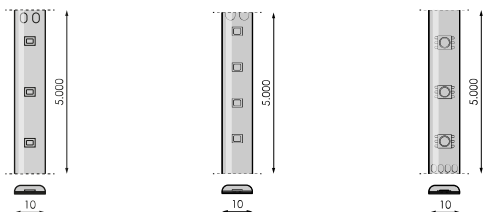

## Especificações (Luminárias da série)

	<b>Isolamento elétrico</b>	CIII
	<b>Tensão (V)</b>	24V
	<b>Índice de estanqueidade IP</b>	IP65
<b>K</b>	<b>Temperatura de cor</b>	3000K-6500K
	<b>CRI Índice de repr. cromática</b>	>80
	<b>Dimensão</b>	5.000x10x0mm
	<b>Temperatura de trabalho</b>	-
	<b>Fluxo (lm)</b>	max. 1568lm
	<b>Vida</b>	(L70B50>)50.000h
	<b>Vida</b>	(L70B50>)50.000h

## Referências

	W	K		
<b>471084</b>	4,8W	2700K 2700K	80	5.000x10x0mm
<b>471107</b>	4,8W	5000K 5000K	80	5.000x10x0mm
<b>471114</b>	4,8W	6500K 6500K	80	5.000x10x0mm
<b>471121</b>	4,8W	Rojo Rojo	Rojo	5.000x10x0mm
<b>471138</b>	4,8W	Verde Verde	Verde	5.000x10x0mm
<b>471145</b>	4,8W	Azul Azul	Azul	5.000x10x0mm
<b>471152</b>	4,8W	Ámbar Ámbar	Ámbar	5.000x10x0mm
<b>471237</b>	14,4W	6500K 6500K	80	5.000x10x0mm
<b>471374</b>	14,4W	RGB RGB	RGB	5.000x10x0mm
<b>502740</b>	14,4W	5000K 5000K	80	30x10x5mm
<b>502764</b>	14,4W	RGB RGB	RGB	30x10x5mm
<b>568715</b>	4,8W	2700K 2700K	80	5.000x10x0mm
<b>568722</b>	4,8W	4000K 4000K	80	5.000x10x0mm
<b>568739</b>	4,8W	5000K 5000K	80	5.000x10x0mm
<b>568746</b>	4,8W	6500K 6500K	80	5.000x10x0mm
<b>568753</b>	9,6W	2700K 2700K	80	5.000x10x6mm
<b>568999</b>	9,6W	4000K 4000K	80	5.000x10x0mm
<b>569019</b>	9,6W	5000K 5000K	80	5.000x10x0mm
<b>569026</b>	9,6W	6500K 6500K	80	5.000x10x0mm
<b>569033</b>	14,4W	2700K 2700K	80	5.000x10x5mm
<b>569040</b>	14,4W	4000K 4000K	80	5.000x10x0mm
<b>569057</b>	14,4W	5000K 5000K	80	5.000x10x0mm
<b>569064</b>	14,4W	6500K	80	5.000x10x0mm
<b>591888</b>	14,4W	3000K	80	5.000x10x6mm

## Dimensões